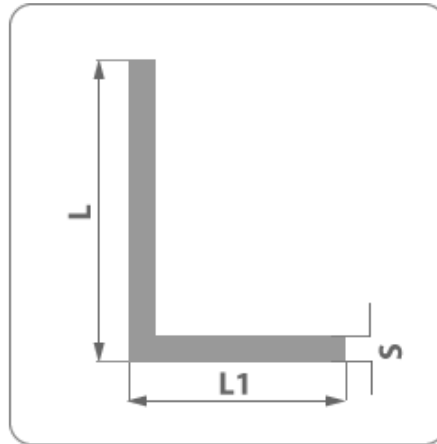

ELLE A SPIGOLI VIVI - TRAFILATI

Dimensioni L x L1 X S mm.	Peso Kg/mm.
20 x 12 x 4	0,879 Kg/m.
25 x 15 x 4,5	1,250 Kg/m.
30 x 17,5 x 5	1,67 Kg/m.
35 x 20 x 5,5	2,14 Kg/m.

Dimensioni L x L1 X S mm.	Peso Kg/mm.
40 x 22 x 6	2,64 Kg/m.
45 x 30 x 6,5	3,50 Kg/m.
50 x 30 x 6	3,49 Kg/m.
50 x 30 x 7	4,01 Kg/m.