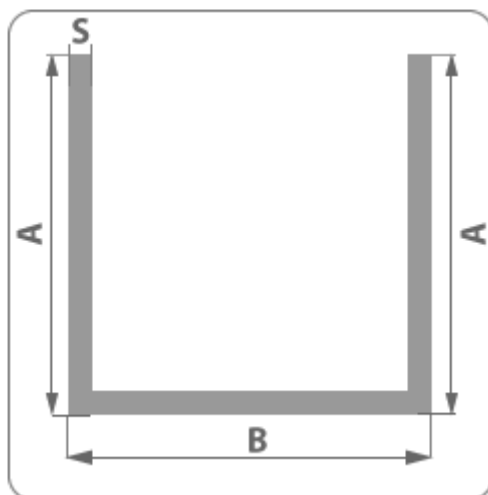

"U" A LATI UGUALI - PROFILATI A FREDDO

Dimensioni (AxBxA)	Spessore (mm)					
	1,5	2	2,5	3	3,5	4
15x15x15	0,47	0,59	--	--	--	--
20x20x20	0,65	0,85	--	--	--	--
25x25x25	0,83	1,07	1,31	1,53	--	--
30x30x30	1,00	1,31	1,61	1,89	--	--
35x35x35	1,20	1,56	1,92	2,25	--	--
40x40x40	--	1,79	2,21	2,61	2,98	3,35
45x45x45	--	2,02	2,52	2,96	3,40	3,82
50x50x50	--	2,26	2,79	3,32	3,80	4,29
60x60x60	--	--	--	4,09	4,42	5,02

ALCUNE MISURE SONO DISPONIBILI ANCHE ZINCATE DA NASTRO